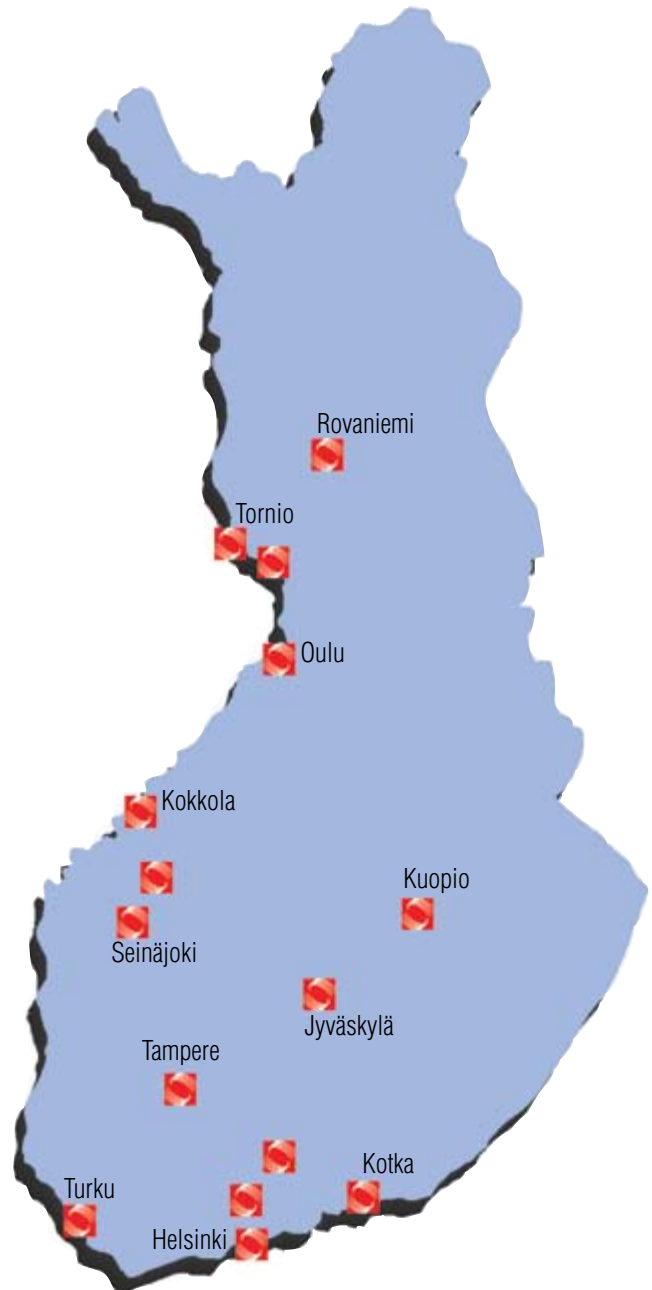

Huolto- ja varaosapalvelut

Tarjoamme kaikille toimittamillemme laitteille kattavat asennus-, huolto-, ja korjauspalvelut koko maan alueella, koulutettujen yhteistyökumppaneidemme kautta. Kaikissa asennuksiin, huoltoihin, varaosiin ja korjauksiin liittyvissä asioissa voitte ottaa suoraan yhteyttä alueenne huoltoyritykseen.

Takuukäsittely

Takuuasioissa ottakaa aina ensin yhteyttä Suomen Työkalu Oy:n tekniseen palveluun.

Jari Tarkiainen p. 020 7500275
Vladimir Mirochnichenko p. 020 7500276
Sähköposti huolto/takuuasiat huolto@suomentyokalu.fi

Yhteistyökumppanit:

Pohjolan Laitehuolto Oy

p. 0207 412050
s-posti: info(at)pohjolanlaitehuolto.fi

- Kempele
- Keminmaa
- Kuopio
- Rovaniemi
- Seinäjoki
- Tampere
- Tornio
- Vantaa

A-Test & Consulting Oy

p. 045 6322020
s-posti: marko.savela(at)a-test.fi

- Helsinki
- Jyväskylä
- Kauhava
- Kotka
- Oulu
- Tampere
- Turku
- Vantaa

Korjaamolaitepalvelut Janne Hyry Oy

p. 044 3045663
s-posti: janne.hyry(at)korjaamolaitepalvelut.fi

- Oulu
- Kokkola
- Tornio

MPT-Service Oy

p. 040 8332945
s-posti: pekka.makimaa(at)gmail.com

- Tornio / pohjois-suomi

Laitehuolto Teemu Aalto

p. 040 7445211
s-posti: teemu.aalto(at)marttila.fi

- Turku

Kuopion Elektroniikkahuolto Oy

p. 0400 571511
s-posti: pentti.nykanen(at)elektroniikkahuolto.fi

- Kuopio

Etelä-Suomen Laitehuolto Oy

p. 040 8260505
s-posti: marko.hatanpaa(at)eslh.fi

- Vääksy